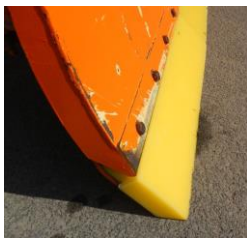

www.lineastradale.com
info@lineastradale.com

LINEA STRADALE SRL: IL VOSTRO PARTNER PER LE SPAZZATRICI AEROPORTUALI E MEZZI SGOMBRANEVE

Linea Stradale, azienda leader nella produzione di spazzole per spazzatrici stradali, oltre a fornire con successo da oltre vent'anni moltissimi clienti che operano nel settore dell'ecologia urbana, è un partner ideale per mantenere le spazzatrici aeroportuali ed i mezzi sgombraneve sempre efficienti e pronti per intervenire in caso di necessità!

Produciamo spazzole speciali per attrezzature aeroportuali, a cassetta e ad anelli, utilizzate sia per sgommatura che come sgombraneve.

Le stesse possono essere in Fibrelene (polipropilene altamente stabilizzato) oppure Ondasteel (acciaio ondulato), di diverse misure e lunghezze.

Forniamo anche lame sgombraneve, in poliuretano o gomma, da fissare alla lama in acciaio, di diverse misure e lunghezze.

Completano la nostra gamma blocchi fermaruota in poliuretano, e connessioni multiple corredate di attacchi rapidi per velocizzare le operazioni di montaggio/smontaggio della lama al veicolo stesso!