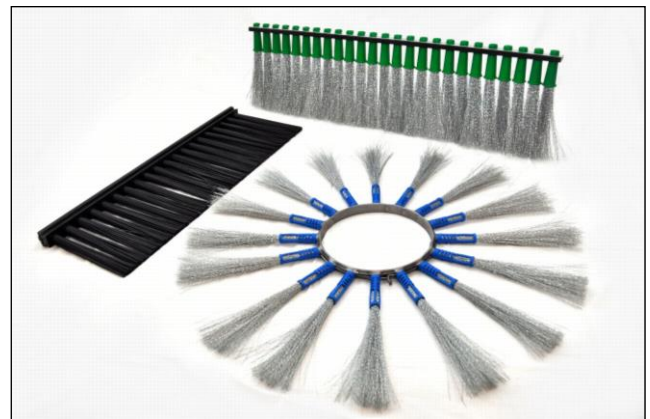

www.lineastradale.com
info@lineastradale.com

LINEA STRADALE SRL: IL VOSTRO PARTNER PER LE SPAZZATRICI AEROPORTUALI E MEZZI SGOMBRANEVE

Linea Stradale, azienda leader nella produzione di spazzole per spazzatrici stradali, oltre a fornire con successo da oltre vent'anni moltissimi clienti che operano nel settore dell'ecologia urbana, è un partner ideale per mantenere le spazzatrici aeroportuali ed i mezzi sgombraneve sempre efficienti e pronti per intervenire in caso di necessità!

Produciamo spazzole speciali per attrezzature aeroportuali, a cassetta e ad anelli, utilizzate sia per sgommatura che come sgombraneve.

Le stesse possono essere in Fibrelene (polipropilene altamente stabilizzato) oppure Ondasteel (acciaio ondulato), di diverse misure e lunghezze.

Forniamo anche lame sgombraneve, in poliuretano o gomma, da fissare alla lama in acciaio, di diverse misure e lunghezze.

Completano la nostra gamma blocchi fermaruota in poliuretano, e connessioni multiple corredate di attacchi rapidi per velocizzare le operazioni di montaggio/smontaggio della lama al veicolo stesso!